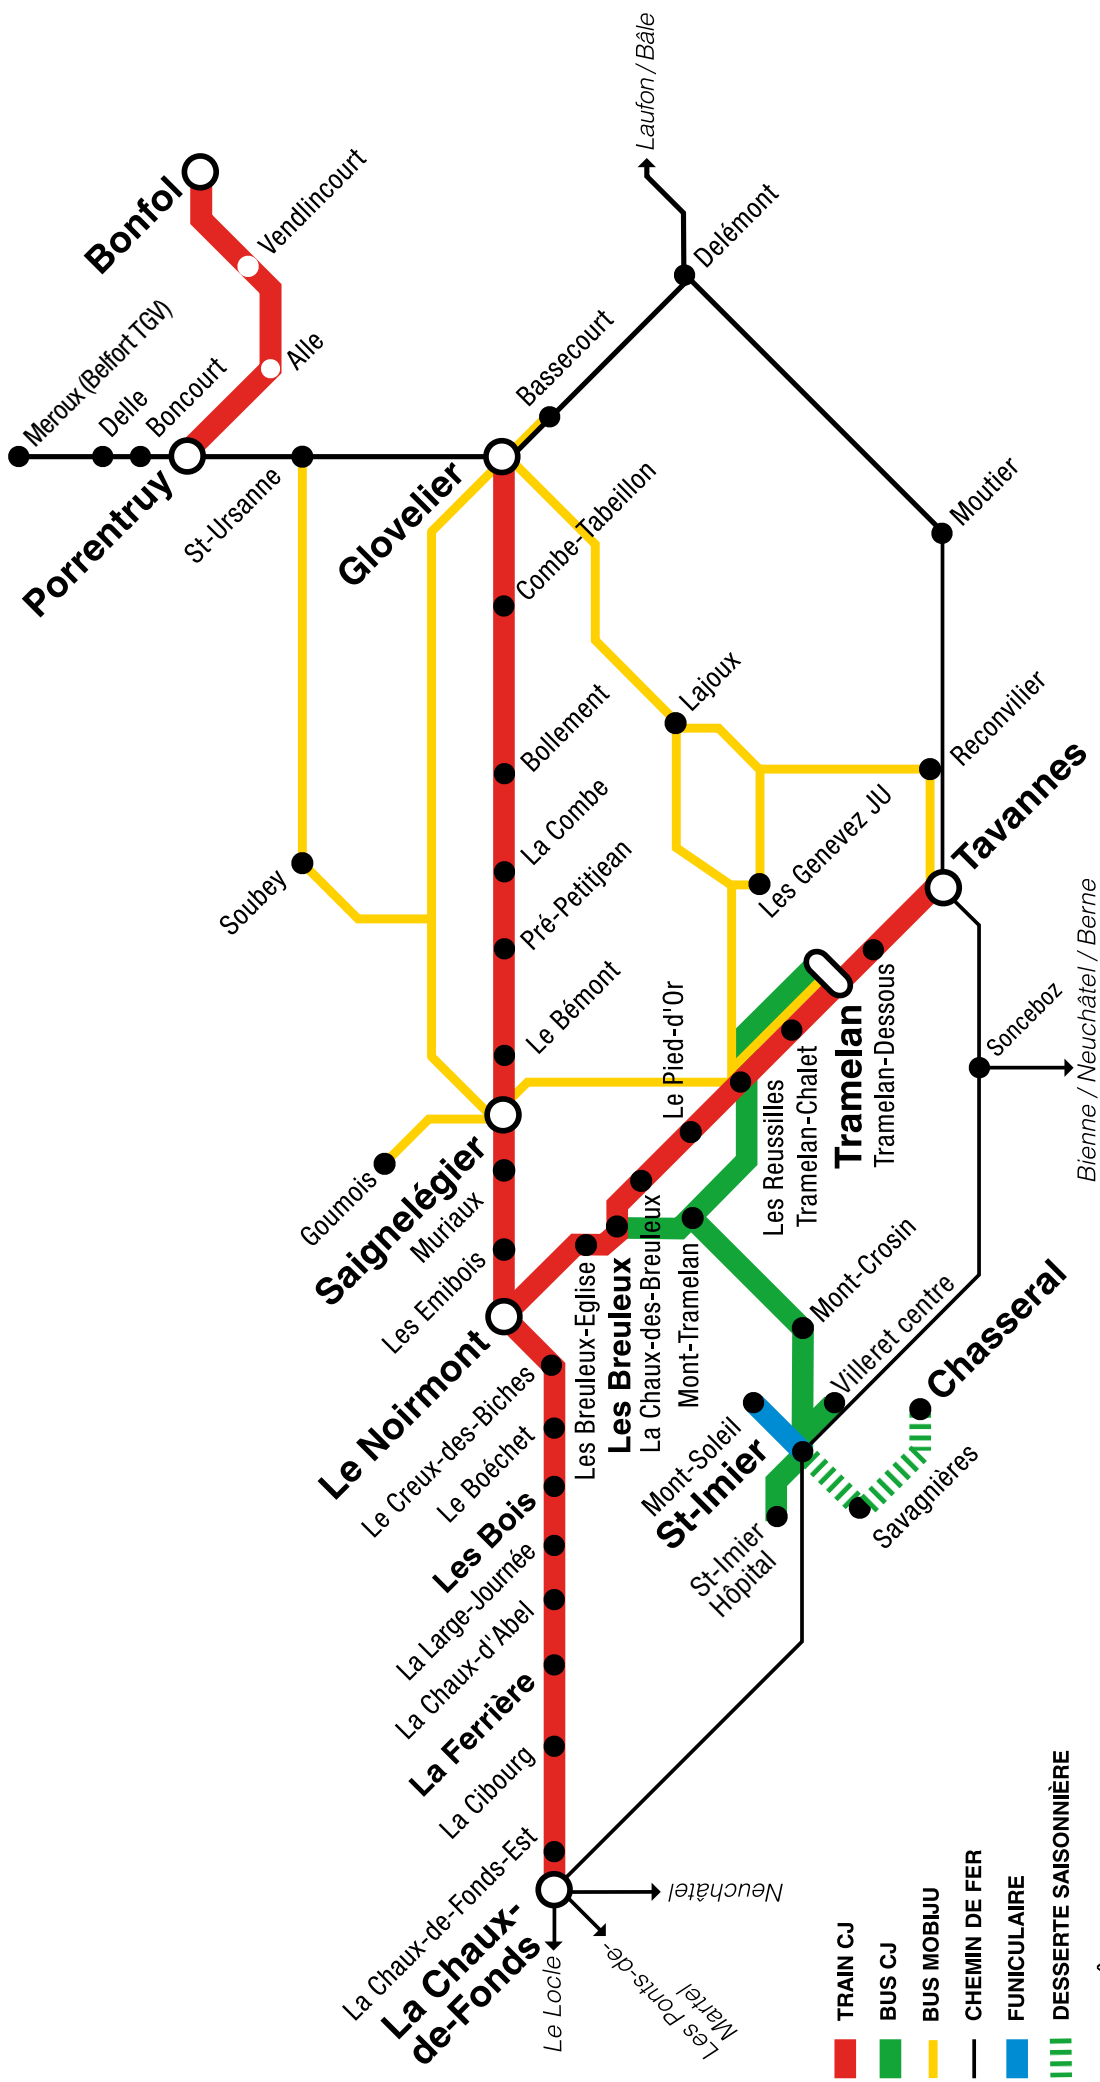

Horaires régional Regionalfahrplan 2024

10.12.2023 – 14.12.2024

Notre réseau

236 La Chaux-de-Fonds - Le Noirmont - Saignelégier - Glovelier

	R36 213 CJ	R36 215 CJ	R36 217 CJ	R36 219 CJ	R36 221 CJ	R36 223 CJ	R36 225 CJ	R36 231 CJ	R36 237 CJ	R36 239 CJ	R36 245 CJ	R36 249 CJ
Neuchâtel dép.		05 29 ^A		06 29 ^X	07 00 ^A	07 29	08 29	09 29	10 29		11 29	12 29
La Chaux-de-Fonds arr.		05 57 ^A		06 57 ^X	07 27 ^A	07 57	08 57	09 57	10 57		11 57	12 57
Biel/Bienne dép.					06 47 ^A							
La Chaux-de-Fonds arr.					07 28 ^A							
Le Locle dép.		05 51 ^A		06 51 ^X	07 20 ^A	07 51	08 51	09 51	10 51		11 51	12 51
La Chaux-de-Fonds arr.		05 59 ^A		06 59 ^X	07 29 ^A	07 59	08 59	09 59	10 59		11 59	12 59
† 3' La Chaux-de-Fonds		● 06 02 ^A		● 07 02 ^X	● 07 32 ^A	● 08 02	● 09 02	● 10 02	● 11 02		● 12 02	● 13 02
La Chaux-de-Fonds-Est		⊗ 06 04		⊗ 07 04	⊗ 07 34	⊗ 08 04	⊗ 09 04	⊗ 10 04	⊗ 11 04		⊗ 12 04	⊗ 13 04
† 1' La Cibourg		⊗ 06 09		⊗ 07 09	⊗ 07 40	⊗ 08 09	⊗ 09 09	⊗ 10 09	⊗ 11 09		⊗ 12 09	⊗ 13 09
La Ferrière		⊗ 06 13		⊗ 07 13	⊗ 07 46	⊗ 08 13	⊗ 09 13	⊗ 10 13	⊗ 11 13		⊗ 12 13	⊗ 13 13
La Chaux-d'Abel		⊗ 06 14		⊗ 07 14	⊗ 07 47	⊗ 08 14	⊗ 09 14	⊗ 10 14	⊗ 11 14		⊗ 12 14	⊗ 13 14
La Large-Journée		⊗ 06 15		⊗ 07 15	⊗ 07 48	⊗ 08 15	⊗ 09 15	⊗ 10 15	⊗ 11 15		⊗ 12 15	⊗ 13 15
Les Bois		⊗ 06 18		⊗ 07 18	⊗ 07 51	⊗ 08 18	⊗ 09 18	⊗ 10 18	⊗ 11 18	⊗ 12 12 ¹⁰	⊗ 12 18	⊗ 13 18
Le Boéchet		⊗ 06 20		⊗ 07 20	⊗ 07 53	⊗ 08 20	⊗ 09 20	⊗ 10 20	⊗ 11 20	⊗ 12 14	⊗ 12 20	⊗ 13 20
Le Creux-des-Biches		⊗ 06 22		⊗ 07 22	⊗ 07 55	⊗ 08 22	⊗ 09 22	⊗ 10 22	⊗ 11 22	⊗ 12 16	⊗ 12 22	⊗ 13 22
Le Noirmont		● 06 27 ^A		● 07 27 ^X	● 07 59 ^A	● 08 27	● 09 27	● 10 27	● 11 27	● 12 19 ¹⁰	● 12 27	● 13 27
Le Noirmont dép.		06 30 ^A		07 30 ^X		08 30	09 30	10 30	11 30	12 30 ¹⁰	12 30	13 30
Les Breuleux arr.		06 37 ^A		07 37 ^X		08 37	09 37	10 37	11 37	12 37 ¹⁰	12 37	13 37
Le Noirmont dép.		06 30 ^A		07 30 ^X		08 30	09 30	10 30	11 30	12 30 ¹⁰	12 30	13 30
Tavannes arr.		07 07 ^A		08 07 ^X		09 07	10 07	11 07	12 07	13 07 ¹⁰	13 07	14 07
Tavannes dép.		05 47 ^A	06 18 ^A	06 47 ^X		07 47	08 47	09 47	10 47	11 47 ¹⁰	11 47	12 47
Le Noirmont arr.		06 22 ^A	06 52 ^A	07 24 ^X		08 24	09 24	10 24	11 24	12 24 ¹⁰	12 24	13 24
Les Breuleux dép.		06 11 ^A	06 43 ^A	07 15 ^X		08 15	09 15	10 15	11 15	12 17 ¹⁰	12 17	13 15
Le Noirmont arr.		06 22 ^A	06 52 ^A	07 24 ^X		08 24	09 24	10 24	11 24	12 24 ¹⁰	12 24	13 24
Le Noirmont	● 06 09 ^A	● 06 34 ^A	● 06 54 ^A	● 07 29 ^X	● 07 59 ^A	● 08 29	● 09 29	● 10 29	● 11 29	● 12 26 ¹⁰	● 12 29	● 13 29
Les Emibois	⊗ 06 11	⊗ 06 36	⊗ 06 56	⊗ 07 31	⊗ 08 01	⊗ 08 31	⊗ 09 31	⊗ 10 31	⊗ 11 31	⊗ 12 28	⊗ 12 31	⊗ 13 31
Muriaux	⊗ 06 12	⊗ 06 37	⊗ 06 57	⊗ 07 32	⊗ 08 02	⊗ 08 32	⊗ 09 32	⊗ 10 32	⊗ 11 32	⊗ 12 29	⊗ 12 32	⊗ 13 32
Saignelégier	● 06 20	● 06 50		● 07 46	● 08 06 ^A	● 08 36	● 09 36	● 10 36	● 11 36	● 12 32 ¹⁰	● 12 36	● 13 36
Saignelégier	● 06 20	● 06 50		● 07 46		● 08 46	● 09 46	● 10 46	● 11 46		● 12 46	● 13 46
Le Bémont JU	⊗ 06 21	⊗ 06 51		⊗ 07 47		⊗ 08 47	⊗ 09 47	⊗ 10 47	⊗ 11 47		⊗ 12 47	⊗ 13 47
Pré-Petitjean	⊗ 06 25	⊗ 06 55		⊗ 07 51		⊗ 08 51	⊗ 09 51	⊗ 10 51	⊗ 11 51		⊗ 12 51	⊗ 13 51
La Combe	⊗ 06 28	⊗ 06 58		⊗ 07 54		⊗ 08 54	⊗ 09 54	⊗ 10 54	⊗ 11 54		⊗ 12 54	⊗ 13 54
Bollement	⊗ 06 32	⊗ 07 01		⊗ 07 58		⊗ 08 58	⊗ 09 58	⊗ 10 58	⊗ 11 58		⊗ 12 58	⊗ 13 58
Combe-Tabellon	● 06 42	● 07 11		● 08 08		● 09 08	● 10 08	● 11 08	● 12 08		● 13 08	● 14 08
Glovelier	● 06 52 ^A	● 07 21 ^A		● 08 18		● 09 18	● 10 18	● 11 18	● 12 18		● 13 18	● 14 18
Glovelier dép.	07 03 ^A	07 33 ^A		08 33		09 33	10 33	11 33	12 33		13 33	14 33
Porrentruy arr.	07 20 ^A	07 50 ^A		08 50		09 50	10 50	11 50	12 50		13 50	14 50
Glovelier dép.	06 55 ^A	07 25 ^A		08 25		09 25	10 25	11 25	12 25		13 25	14 25
Delémont arr.	07 09 ^A	07 39 ^A		08 39		09 39	10 39	11 39	12 39		13 39	14 39